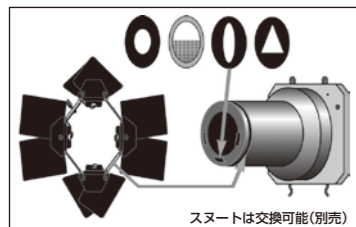

ローウェル・オムニライトは、ロケーション・報道用に最適なライトです。ケーブルとランプ交換することにより、ACライトまたはDCライト(12v100w又は30v250w)として2通りの電源でご利用頂けます。バードア・スクリーン・スヌートなど豊富なアクセサリが準備されています。

Omni-light 本体&対応アクセサリ価格

O1-10	オムニライト本体	¥33,705-	※ヘッドケーブルT1-80付き(ランプ別売)
O1-20	コンプリートバードア	¥12,390-	オムニライト用
O1-33	オムニスタンド	¥17,850-	トータ/オムニライト用
ランプJCD100v500WC		¥3,780-	650w:¥4,095-
T1-20	トータフレーム	¥5,208-	トータ/オムニライト用
O1-50	ディフューザーガラス	¥6,510-	
O1-53	スヌート	¥12,180-	
O1-19	プロテクティブスクリーン	¥1,701-	

ローウェル・ライトパックは、ケース無しのシンプル一灯セットです。コンパクトで設置、移動が楽なので、追加でもう一灯必要な場合や、ロケなどで機材を最小限に抑えなければならない場合に最適です。ライト本体とスタンド、バードアもしくはアンブレラ、ランプがセットになっています。

Pro Pak

セット内容

Proライト	x1
250wランプ	x1
ip-20バードア	x1
Uniスタンド	x1

¥49,560-

Omni Pak

セット内容

Omniライト	x1
O1-20バードア	x1
500wランプ	x1
UniToスタンド	x1

¥63,420-

V Pak

セット内容

V-ライト	x1
500wランプ	x1
Uniスタンド	x1
トータブレラ	x1

¥52,920-

DP Pak

セット内容

DPライト	x1
D2-20バードア	x1
750wランプ	x1
KS Jr.スタンド	x1

¥75,705-

Tota Pak

セット内容

トータライト	x1
750wランプ	x1
UniToスタンド	x1
トータブレラ	x1

¥48,825-

ローウェル社では多くのお客様に対応できるようにここに記載されていないキットが多く設定されております。また海外でご使用の場合には海外電圧対応のランプも用意されております。詳しくは総合カタログまたは、LOWELWEBSITEをご参照ください。→ www.lowel.com

Go Eazy V Kit (V1-90UZ)

V-ライト	x2
500wランプ	x2
Uniスタンド	x2
トータブレラ	x1
トータフレーム	x1
T1-78ゲル	x1
Vip-61ランパック	x1
V-85ケース	x1

¥131,040-

Go Pro-Visions Kit (Go-92Z)

Proライト	x2
250wランプ	x2
ip-20バードア	x2
Uniスタンド	x2
ip-40フレーム	x2
ip-78ゲル	x1
トータブレラ	x1
Vip61ランパック	x1
Go-85ケース	x1

¥144,060-

To Go 95 Kit (Go-95Z)

トータライト	x2
750wランプ	x2
UniToスタンド	x2
トータブレラ	x1
トータフレーム	x1
T1-78ゲル	x1
Totaランパック	x1
Go-85ケース	x1

¥139,965-

Trans Kit (T1-923Z)

トータライト	x3
750wランプ	x3
Omniスタンド	x3
トータブレラ	x3
Totaランパック	x1
Go-83ケース	x1

¥202,650-

To Go 96 Kit (Go-96Z)

Omniライト	x2
O1-20バードア	x2
500wランプ	x2
トータフレーム	x1
T1-78ゲル	x1
トータブレラ	x1
UniToスタンド	x2
Omniランパック	x1
Go-85ケース	x1

¥176,610-

Action Kit (O1-92Z)