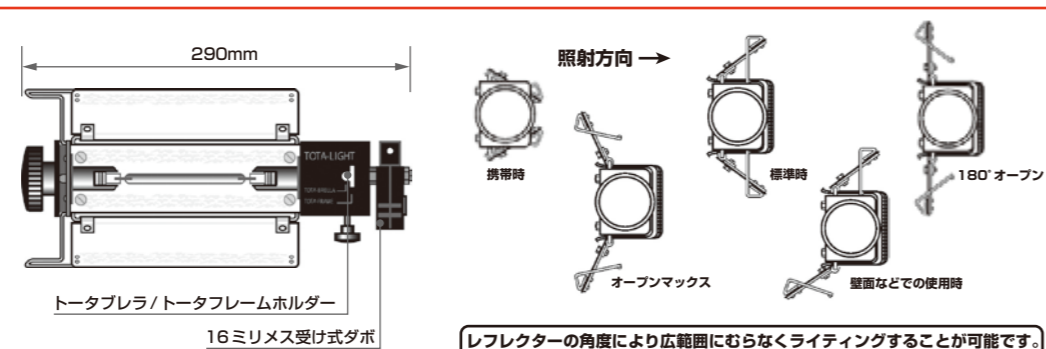

GIN-ICHI

Light, Controls, Mounts & Kits
for Imaging Professionals
from the World Leader in Location Lighting

ver.
JUL.
2010

2010年7月 改訂版

ローウェル・プロライトは小型・軽量でありながら、配光効率に優れ入力がACの場合最大250w DCの場合12v100w又は30v200wの使用が可能。AC/DCの切り替えはランプ交換とヘッドケーブルの交換だけです。(DCケーブルはオプション)室内での使用はもちろん、ロケーションライトとしても最適です。小型ながら照射角度は18°~33°のビームコントロールが可能。スーパースポット用レフに交換するだけで照射角度10°の強力なスポットライトにもなります。

サイズ:117×93×170mm
重量:590g

※プロライトは、上下逆さにしての使用はできません。

Pro-light 本体 & 対応アクセサリ価格

P2-10	プロライト本体	¥27,510-	※ヘッドケーブルP2-80付き(ランプ別売)
ip-20	4ウェイバンドア	¥7,077-	
UN-33	ユニスタンド	¥15,225-	
ランプJCV100v250wc		¥3,675-	
ip-40	ゲルフレーム	¥3,413-	Pro/i Gels:¥1,890-
P2-82	4-Pin XLRケーブル	¥4,064-	バッテリー用
ip-51H	コンバージョンガラス	¥8,789-	デライト変換/ホルダー付き

ローウェル・トータライトは小型フラッドライトとしてその効果は広く、むらのないライティングを可能とします。トータフレーム(フィルターフレーム)、トータプレラ(バウンス用アンブレラ)、そして多灯用アダプターが簡単に取り付けられます。重量はわずか600gと非常に軽量コンパクトで、折りたたみ式レフレクターは効率よく、しかもあらゆる場所に取り付けが可能です。

サイズ:50×80×290mm 重量:600g

※トータライトは縦位置にしての点灯はできません。またレフレクターは決まった角度(90°)より狭くしての使用はできません。