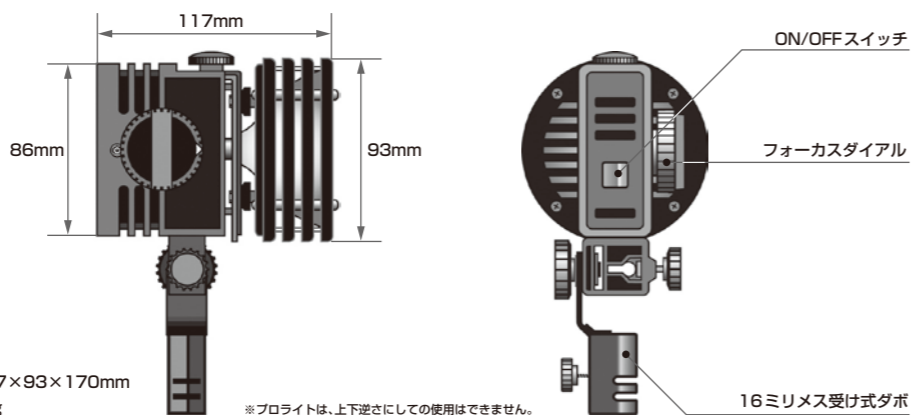

GIN-ICHI

Light, Controls, Mounts & Kits
for Imaging Professionals
from the World Leader in Location Lighting

ver.
JUL.
2010

2010年7月 改訂版

ローウェル・プロライトは小型・軽量でありながら、配光効率に優れ入力がACの場合最大250w DCの場合12v100w又は30v200wの使用が可能。AC/DCの切り替えはランプ交換とヘッドケーブルの交換だけです。(DCケーブルはオプション)室内での使用はもちろん、ロケーションライトとしても最適です。小型ながら照射角度は18°~33°のビームコントロールが可能。スーパースポット用レフに交換するだけで照射角度10°の強力なスポットライトにもなります。

サイズ:117×93×170mm
重量:590g

※プロライトは、上下逆さにしての使用はできません。

Pro-light 本体 & 対応アクセサリ価格

P2-10	プロライト本体	¥27,510-	※ヘッドケーブルP2-80付き(ランプ別売)
ip-20	4ウェイバンドア	¥7,077-	
UN-33	ユニスタンド	¥15,225-	
ランプJCV100v250wc		¥3,675-	
ip-40	ゲルフレーム	¥3,413-	Pro/i Gels:¥1,890-
P2-82	4-Pin XLRケーブル	¥4,064-	バッテリー用
ip-51H	コンバージョンガラス	¥8,789-	デライト変換/ホルダー付き

ローウェル・トータライトは小型フラッドライトとしてその効果は広く、むらのないライティングを可能とします。トータフレーム(フィルターフレーム)、トータプレラ(バウンス用アンブレラ)、そして多灯用アダプターが簡単に取り付けられます。重量はわずか600gと非常に軽量コンパクトで、折りたたみ式レフレクターは効率よく、しかもあらゆる場所に取り付けが可能です。

サイズ:50×80×290mm 重量:600g

※トータライトは縦位置にしての点灯はできません。またレフレクターは決まった角度(90°)より狭くしての使用はできません。