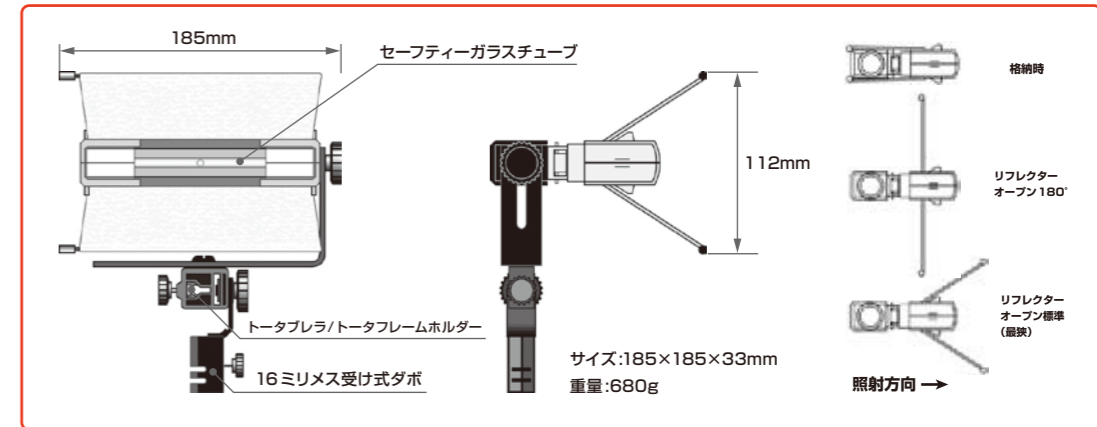

サイズ:185×185×33mm
重量:680g

U-light 本体 & 対応アクセサリ価格

V1-10	V-ライト本体	¥30,450-	
T1-25	トータプレラ	¥5,292-	スタンダードシルバー
T1-26	トータプレラ ホワイト	¥4,473-	
UN-33	ユニスタンド	¥15,225-	
ランプJP100v500WC2		¥4,200-	300w:¥4,200-
T1-20	トータフレーム	¥5,208-	Tota/Omni Gels T1-78:¥2,930-
T1-30	トータランプ	¥4,715-	
T1-35	トータアダプター	¥3,980-	
セーフティガラスチューブ		¥1,470-	

ローウェル・DPライトは、小型フォーカシングライトとして、驚異的なフォーカシング範囲と効率のよさ、むらの少ない光を実現しています。多彩なアクセサリも用意されており、特にレフレクターは簡単に交換が可能で光質を変えることができます(オプション)。また、レフレクター表面は光のむらを防ぐための特殊加工が施されています。