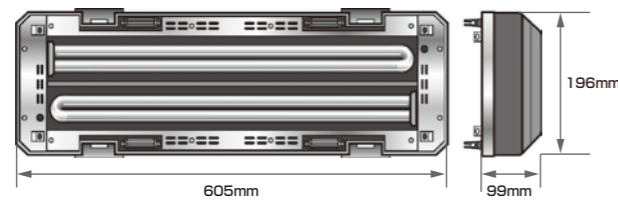

ローウェル・ケースライトは携帯性に優れた蛍光灯照明です。ケースを2つに開き分割することにより、その一方にはケースに内蔵された灯具、もう一方にはスタンド・アクセサリが収納可能で、いつでもどこにでも携帯できます。55wの高演色性の蛍光灯を採用し、高周波点灯により、スチール・デジタル・ビデオ全ての撮影に対応可能です。

入力電圧: 120v/230v対応

ランプの差し替えによりタングステンカラー / デイライトカラー対応

※ランプの点灯本数の切替により、光量をコントロールできます。

Caselite2 重量:6.4kg(本体、付属品をケースに全て納め蓋をした状態)