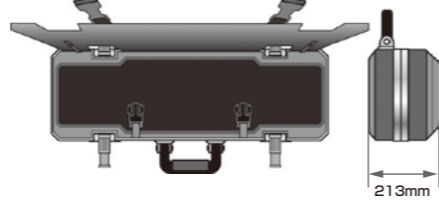

ローウェル・ケースライトは携帯性に優れた蛍光灯照明です。ケースを2つに開き分割することにより、その一方にはケースに内蔵された灯具、もう一方にはスタンド・アクセサリが収納可能で、いつでもどこにでも携帯できます。55wの高演色性の蛍光灯を採用し、高周波点灯により、スチール・デジタル・ビデオ全ての撮影に対応可能です。

入力電圧: 120v/230v対応

ランプの差し替えによりタングステンカラー / デイライトカラー対応

※ランプの点灯本数の切替により、光量をコントロールできます。

Caselite2 重量:6.4kg(本体、付属品をケースに全て納め蓋をした状態)