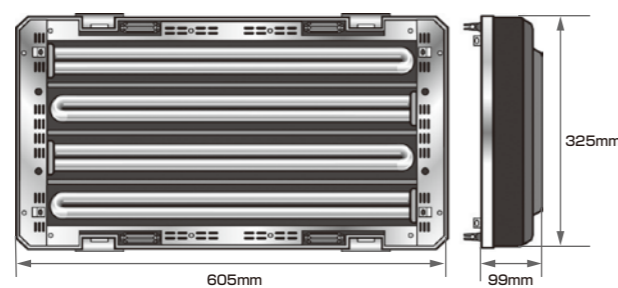

入力電圧: 120v/230v対応

ランプの差し替えによりタングステンカラー / デイライトカラー対応

※ランプの点灯本数の切替により、光量をコントロールできます。

Caselite2 重量:6.4kg(本体、付属品をケースに全て納め蓋をした状態)

Caselite4 重量:9.5kg(本体、付属品をケースに全て納め蓋をした状態)

Caselite® Kits

ローウェル ケースライトキット lowel

Caselite® 2 Kit