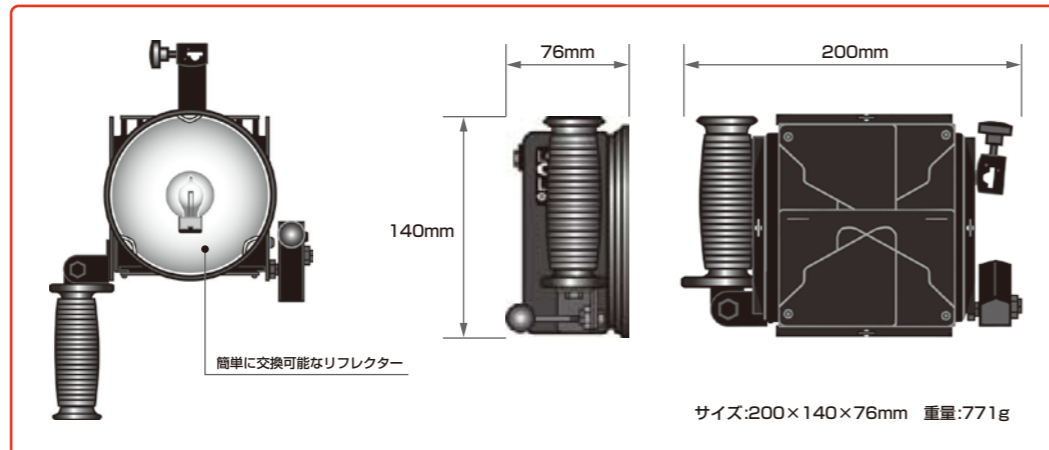

ローウェル・オムニライトは、ロケーション・報道用に最適なライトです。ケーブルとランプ交換することにより、ACライトまたはDCライト(12v100w又は30v250w)として2通りの電源でご利用頂けます。バードア・スクリーン・スヌートなど豊富なアクセサリが準備されています。

Omni-light 本体&対応アクセサリ価格

O1-10	オムニライト本体	¥33,705-	※ヘッドケーブルT1-80付き(ランプ別売)
O1-20	コンプリートバードア	¥12,390-	オムニライト用
O1-33	オムニスタンド	¥17,850-	トータ/オムニライト用
ランプJCD100v500WC		¥3,780-	650w:¥4,095-
T1-20	トータフレーム	¥5,208-	トータ/オムニライト用
O1-50	ディフューザーガラス	¥6,510-	
O1-53	スヌート	¥12,180-	
O1-19	プロテクティブスクリーン	¥1,701-	

ローウェル・ライトパックは、ケース無しのシンプル一灯セットです。コンパクトで設置、移動が楽なので、追加でもう一灯必要な場合や、ロケなどで機材を最小限に抑えなければならない場合に最適です。ライト本体とスタンド、バードアもしくはアンブレラ、ランプがセットになっています。