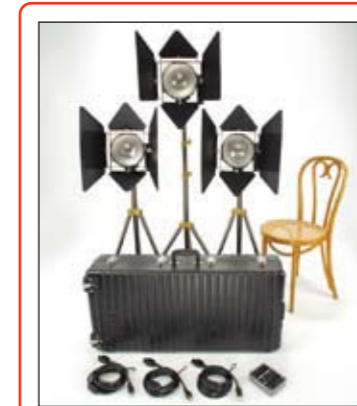

DP3 Kit (D2-93Z)

DPライト	x3
D2-20バードア	x3
750wランプ	x3
KSスタンド	x3
DPランパック	x1
MULTIケース	x1

¥313,425-