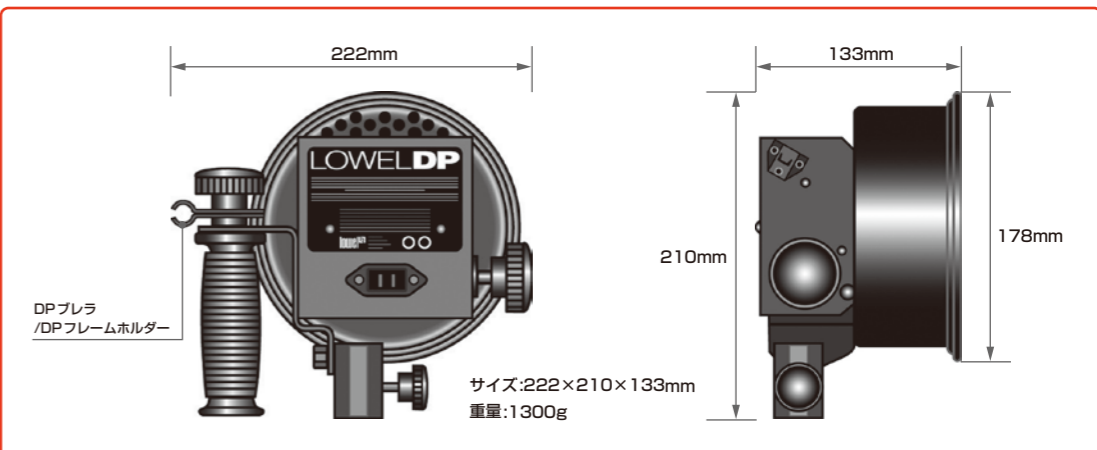

サイズ:117×93×170mm
重量:590g

※プロライトは、上下逆さにしての使用はできません。

Pro-light 本体 & 対応アクセサリ価格

P2-10	プロライト本体	¥27,510-	※ヘッドケーブルP2-80付き(ランプ別売)
ip-20	4ウェイバンドア	¥7,077-	
UN-33	ユニスタンド	¥15,225-	
ランプJCV100v250wc		¥3,675-	
ip-40	ゲルフレーム	¥3,413-	Pro/i Gels:¥1,890-
P2-82	4-Pin XLRケーブル	¥4,064-	バッテリー用
ip-51H	コンバージョンガラス	¥8,789-	デライト変換/ホルダー付き

ローウェル・トータライトは小型フラッドライトとしてその効果は広く、むらのないライティングを可能とします。トータフレーム(フィルターフレーム)、トータプレラ(バウンス用アンブレラ)、そして多灯用アダプターが簡単に取り付けられます。重量はわずか600gと非常に軽量コンパクトで、折りたたみ式レフレクターは効率よく、しかもあらゆる場所に取り付けが可能です。

サイズ:50×80×290mm 重量:600g

※トータライトは縦位置にしての点灯はできません。またレフレクターは決まった角度(90°)より狭くしての使用はできません。

ローウェル・V-ライトは最も小型なフラッドライトで、広範囲をむらなくライティングする事が可能です。特徴的なV型折りたたみ式レフレクターは、特殊表面処理により配光効率に優れ、照射角は75°~180°を実現。ハロゲンランプは、安全の為にセーフティガラスで保護されています。

サイズ:185×185×33mm
重量:680g

U-light 本体 & 対応アクセサリ価格

V1-10	V-ライト本体	¥30,450-	
T1-25	トータプレラ	¥5,292-	スタンダードシルバー
T1-26	トータプレラ ホワイト	¥4,473-	
UN-33	ユニスタンド	¥15,225-	
ランプJP100v500WC2		¥4,200-	300w:¥4,200-
T1-20	トータフレーム	¥5,208-	Tota/Omni Gels T1-78:¥2,930-
T1-30	トータランプ	¥4,715-	
T1-35	トータアダプター	¥3,980-	
セーフティガラスチューブ		¥1,470-	

ローウェル・DPライトは、小型フォーカシングライトとして、驚異的なフォーカシング範囲と効率のよさ、むらの少ない光を実現しています。多彩なアクセサリも用意されており、特にレフレクターは簡単に交換が可能で光質を変えることができます(オプション)。また、レフレクター表面は光のむらを防ぐための特殊加工が施されています。

サイズ:222×210×133mm
重量:1300g

DP-light 本体 & 対応アクセサリ価格