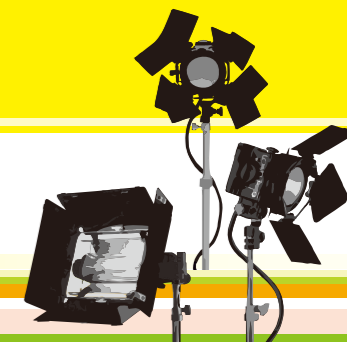

lowel®

lowel®

◆価格は、消費税込にて記載いたしております。また予告無に変更されることがあります。
◆製品の仕様・キット構成は改良の為、また輸入品のため予告無に変更されることがあります。
◆このカタログに掲載されている価格は平成22年7月1日現在のものです。

www.lowel.com

— 選ばれ続けるライトにはわけがある。 —

Lowel Lighting System Catalogue

ローウェル ライティングシステムカタログ
Lowel Lighting System Catalogue

2010年7月 改定版

2010.07.pdf

Distributed by 輸入・販売
GIN-ICHI
銀一 株式会社

銀一 株式会社 海外商品部
〒104-0061 東京都中央区銀座 3-11-14
ルート銀座ビル7F
TEL: 03-5550-5036 FAX: 03-3541-2445
銀一 ホームページアドレス www.ginichi.co.jp

銀一 株式会社 スタジオショップ
〒104-0052 東京都中央区月島 1-14-9
TEL: 03-5548-5131 FAX: 03-5548-5135
銀一スタジオショップではローウェル製品をはじめ撮影に必要な
セット用品・クリップ用品などが用意されております。

GIN-ICHI

Light, Controls, Mounts & Kits
for Imaging Professionals
from the World Leader in Location Lighting

ver.
JUL.
2010

2010年7月 改訂版