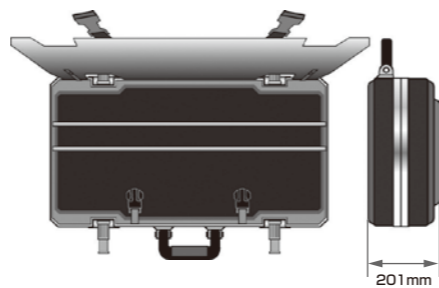

入力電圧: 120v/230v対応

ランプの差し替えによりタングステンカラー / デイライトカラー対応

※ランプの点灯本数の切替により、光量をコントロールできます。

Caselite2 重量:6.4kg(本体、付属品をケースに全て納め蓋をした状態)

Caselite4 重量:9.5kg(本体、付属品をケースに全て納め蓋をした状態)

Caselite® Kits

ローウェル ケースライトキット lowel

Caselite® 2 Kit