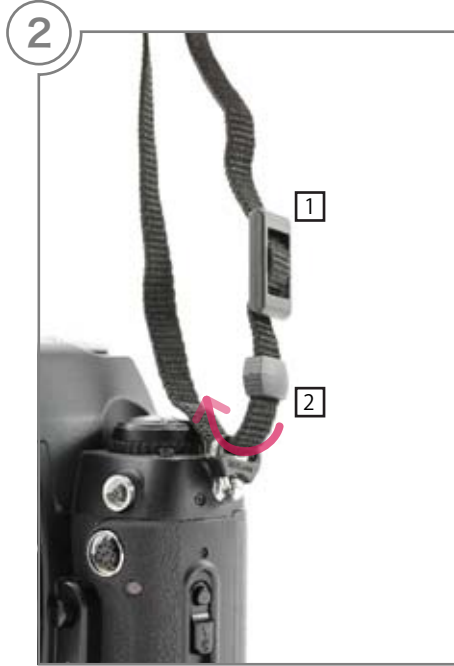

カメラストラップ装着方法

対応ストラップ： オプテック 3/8" Webbing・コネクター製品
ドンケ カメラストラップ各種
シンクタンクフォト カメラストラップ
クランプラー カメラストラップ
その他一般的なカメラストラップ

図②の前に、ほどいたストラップから、プラスチック留め具
①②を入れ替えます。

終端の処理を気にされる方向への通し方です。