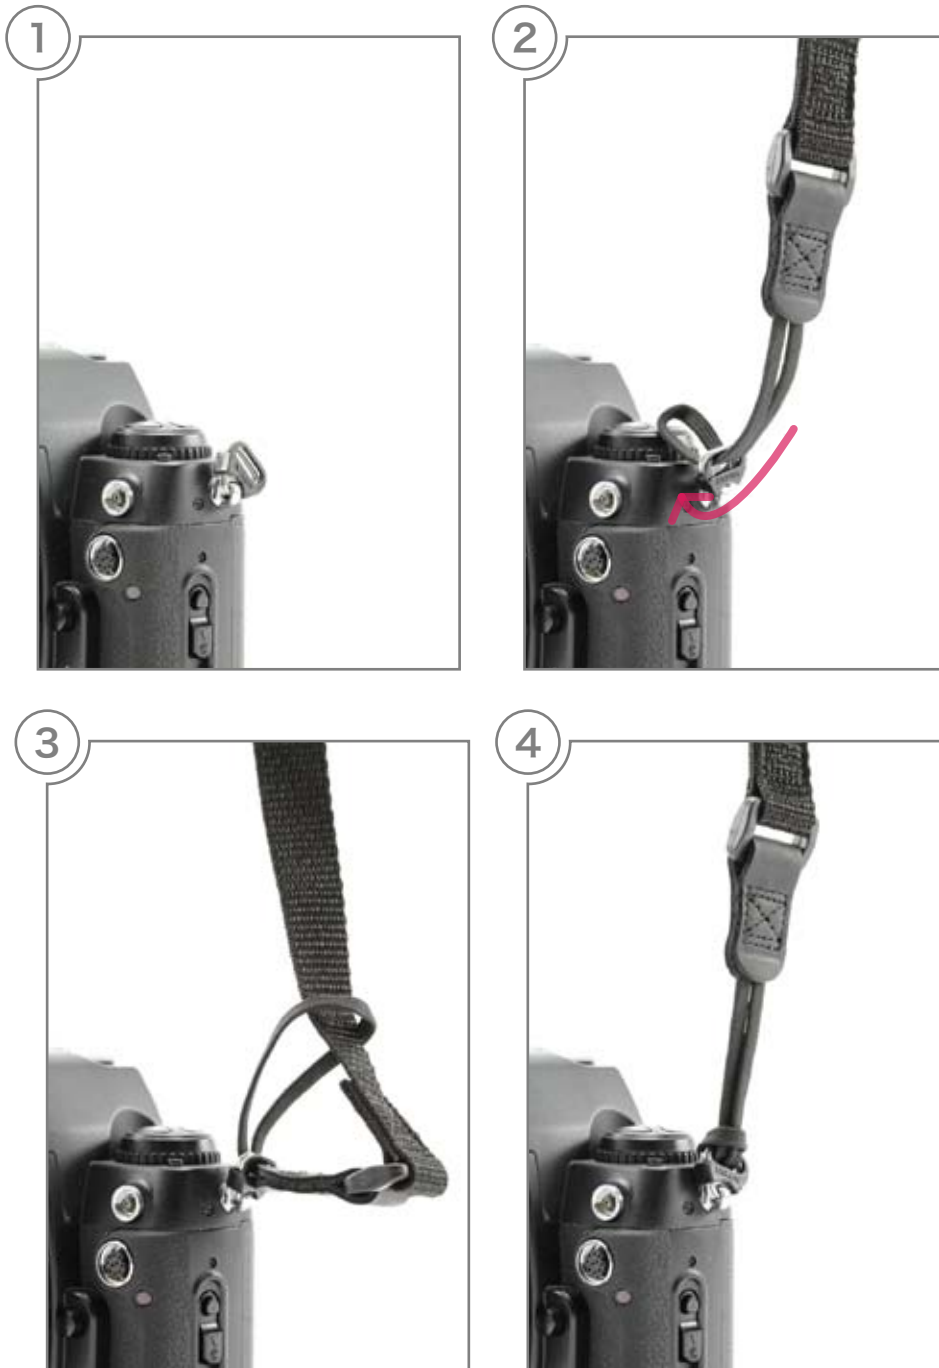

カメラストラップ装着方法

対応ストラップ： オプテック Pro Loop・コネクター製品

OP/TECH USA

一般的な携帯電話や小型カメラ用ストラップと同じ通し方です。